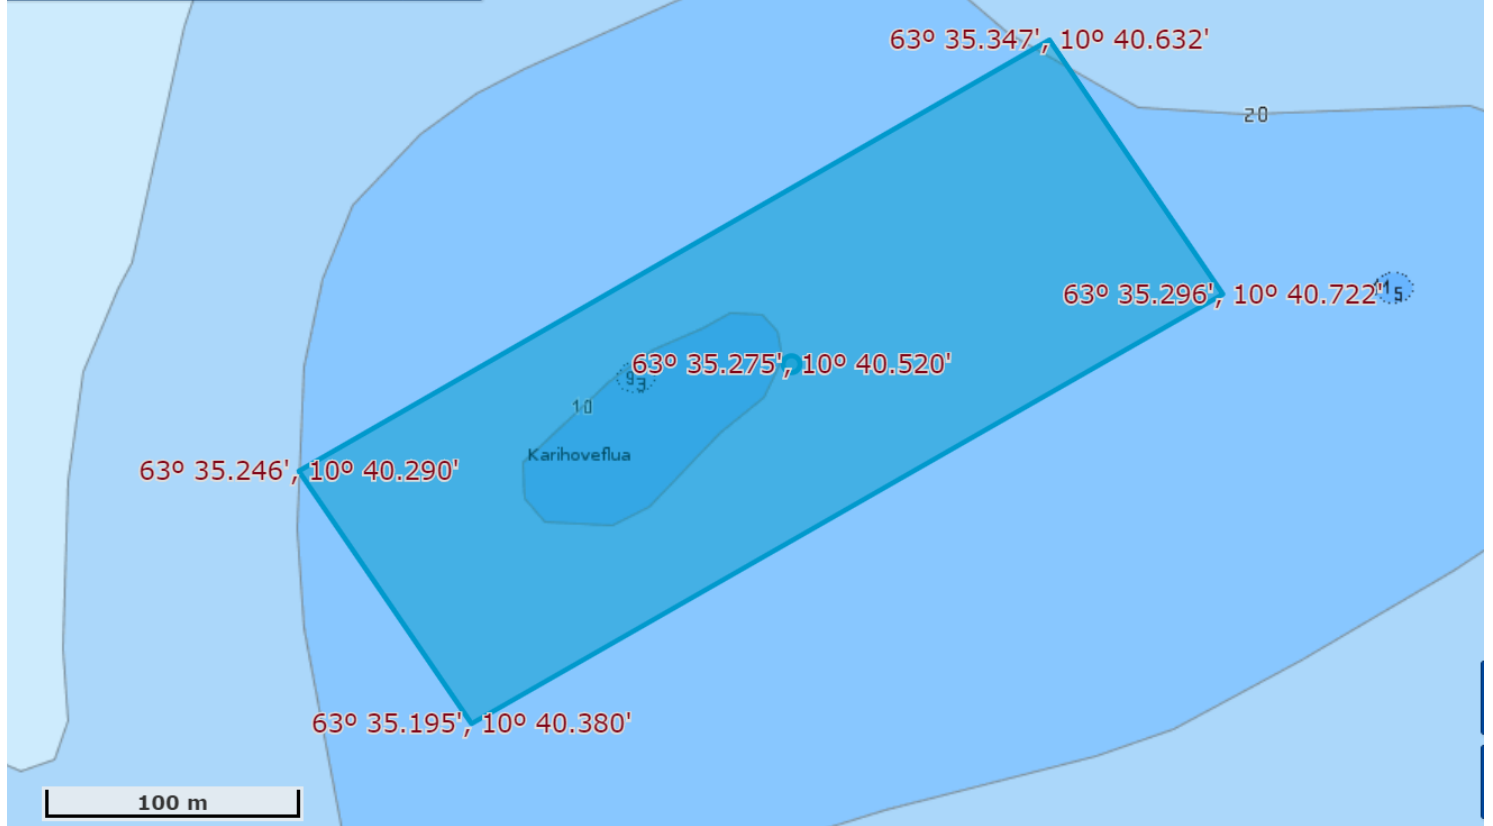

valgte kilder

5.285' Ø:  $10^{\circ} 40.928'$

Målestokk 1 : 2 500 ▼

Utviklet av A